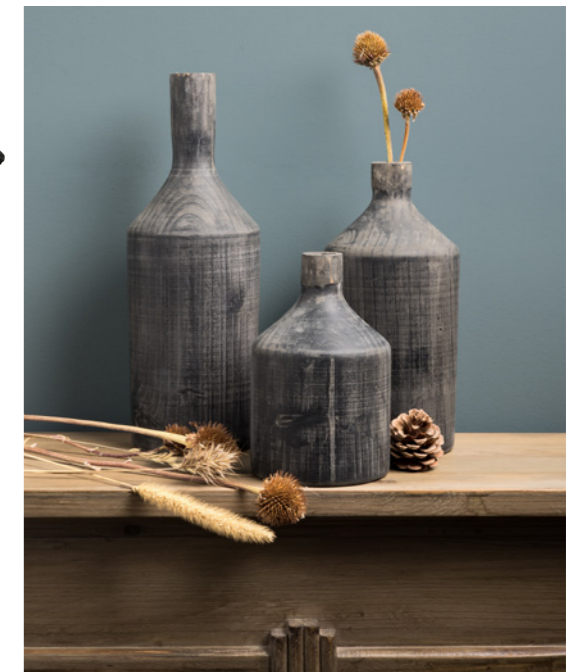

Dark resin hanging deer head
↓ 11 cm ↔ 7.2 cm
316970310Q18

Bookends Chamois
↓ 17 cm ↔ 26 cm ↗ 7 cm
3388102995D2

Bookends deer heads big antlers
↓ 37 cm ↔ 17.5 cm ↗ 14.5 cm
3464402900X2
BEST seller

Dark resin hanging fox head
↓ 7 cm ↔ 5.8 cm
316980250Y24