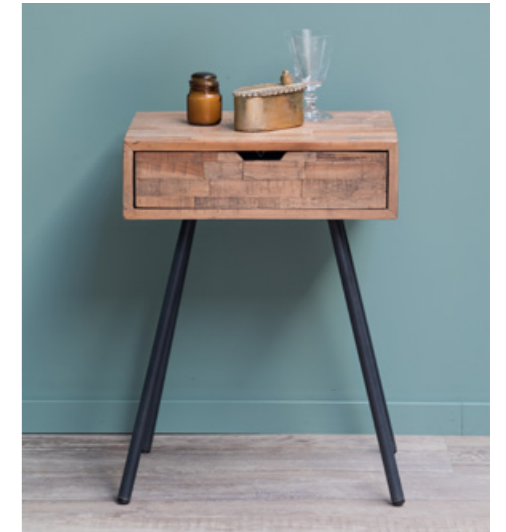

Bedside table Market
Teak - Iron
↓ 60 cm ↔ 45 cm ↗ 35 cm
2514806500U1
BEST seller

Bedside table 1 drawer Barbade
Rattan
↓ 50 cm ↔ 40 cm ↗ 35 cm
38163012500G1
NEW

Bedside table Space
Mango Wood - Iron
↓ 60 cm ↔ 45 cm ↗ 36 cm
2080007560K1