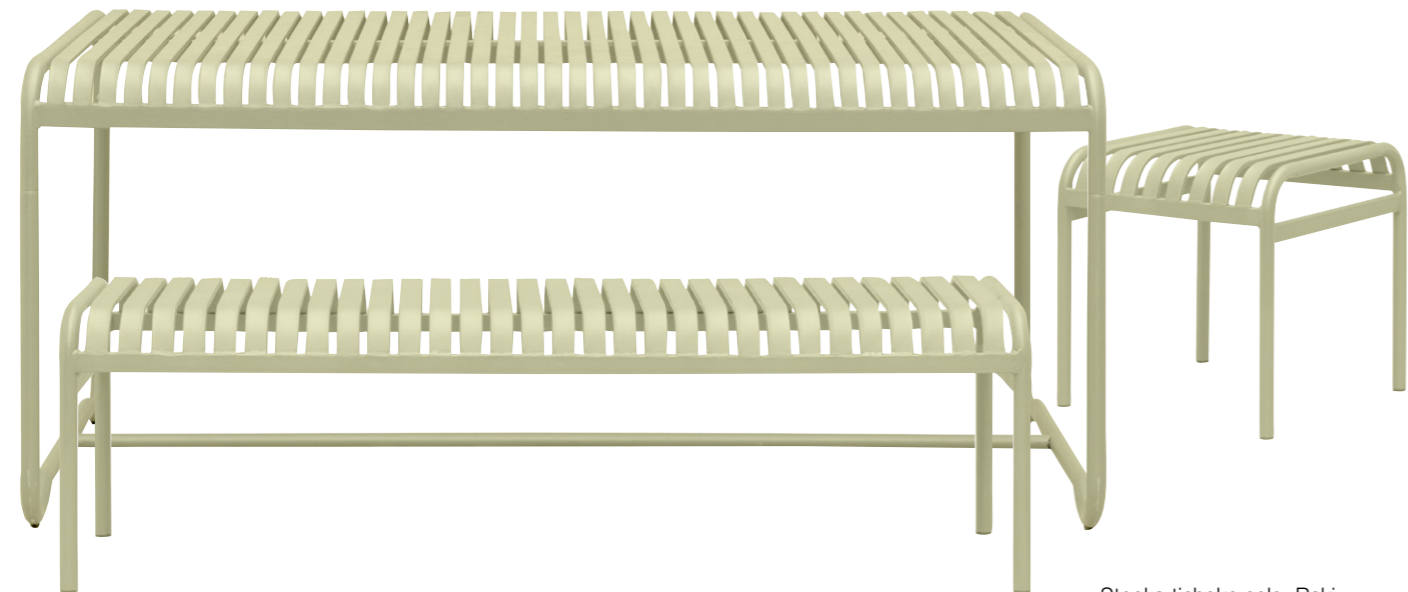

RAKI COLLECTION

Dining table grey Raki
Iron
↓ 79 cm ↔ 180 cm ↗ 90 cm
34401025900S1

Stool grey Raki
Iron
↓ 45 cm ↔ 45 cm ↗ 45 cm
3542303900F2

Long bench grey Raki
Iron
↓ 44 cm ↔ 160 cm ↗ 40 cm
34403014500C1

Dining table artichoke color Raki
↓ 79 cm ↔ 180 cm ↗ 90 cm
37527025900S1

Bench artichoke color Raki
Iron
↓ 44 cm ↔ 160 cm ↗ 40 cm
37525014500G1

Stool artichoke color Raki
Iron
↓ 45 cm ↔ 45 cm ↗ 45 cm
3752603900U2