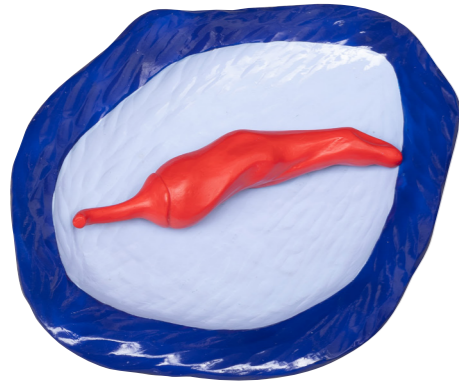

Side table blue top - Mango
↓ 61 cm ↔ 41 cm ↗ 41 cm
3197909900N2
NEW

Side table colors - Mango
↓ 61 cm ↔ 37 cm ↗ 33 cm
3198209500F2
NEW

Coffee table T - Mango
↓ 46.5 cm ↔ 81 cm ↗ 44.5 cm
3197609900F2
NEW

Blue lamp Riviera - Resin
 ↓ 52.5 cm ↔ 30.5 cm ↗ 30.5 cm
3208108900K2
NEW

Orange lamp Riviera - Resin
 ↓ 31 cm ↔ 25 cm ↗ 25 cm
3208206200U2
NEW

Blue eye lamp Riviera - Resin
 ↓ 40 cm ↔ 24 cm ↗ 20 cm
3208305750A2
NEW

Green lamp Riviera - Resin
 ↓ 47.5 cm ↔ 30.5 cm ↗ 30.5 cm
3208407500Q2
NEW

Bicolor bowl on stand Riviera
 ↓ 21 cm ↔ 41 cm ↗ 30 cm
3208604750H4
NEW

Guitar lamp Riviera - Resin
 ↓ 49 cm ↔ 27.8 cm ↗ 12 cm
W3209206000G3
NEW

Large resin tray Riviera
↓ 27 cm ↔ 35.5 cm ↗ 9 cm
3208502150W6
NEW

Sweet peppers Riviera
↓ 15.5 cm ↔ 8.7 cm ↗ 8.7 cm
3208801550V4
NEW

Burgundy side table - Resin
↓ 45.5 cm ↔ 35.5 cm ↗ 26 cm
3209307500B2
NEW