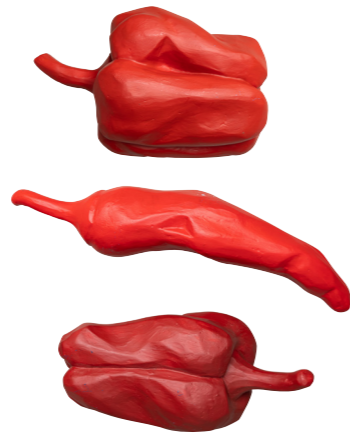

Blue lamp Riviera - Resin
 ↓ 52.5 cm ↔ 30.5 cm ↗ 30.5 cm
3208108900K2
NEW

Orange lamp Riviera - Resin
 ↓ 31 cm ↔ 25 cm ↗ 25 cm
3208206200U2
NEW

Blue eye lamp Riviera - Resin
 ↓ 40 cm ↔ 24 cm ↗ 20 cm
3208305750A2
NEW

Green lamp Riviera - Resin
 ↓ 47.5 cm ↔ 30.5 cm ↗ 30.5 cm
3208407500Q2
NEW

Bicolor bowl on stand Riviera
 ↓ 21 cm ↔ 41 cm ↗ 30 cm
3208604750H4
NEW

Guitar lamp Riviera - Resin
 ↓ 49 cm ↔ 27.8 cm ↗ 12 cm
W3209206000G3
NEW

Large resin tray Riviera
↓ 27 cm ↔ 35.5 cm ↗ 9 cm
3208502150W6
NEW

Sweet peppers Riviera
↓ 15.5 cm ↔ 8.7 cm ↗ 8.7 cm
3208801550V4
NEW

Burgundy side table - Resin
↓ 45.5 cm ↔ 35.5 cm ↗ 26 cm
3209307500B2
NEW